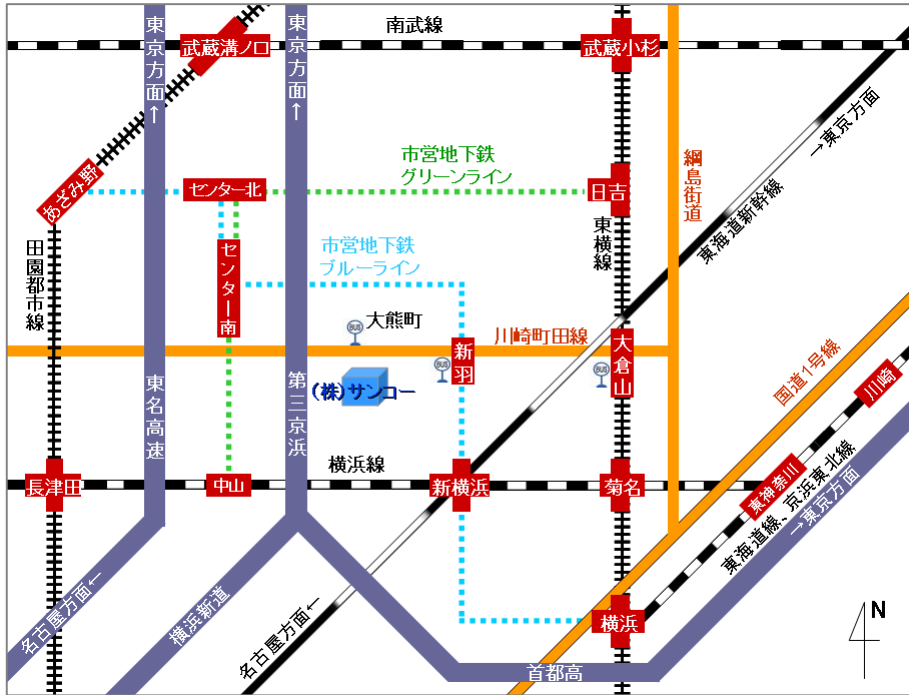

株式会社サンコー 案内図

会社名：
株式会社サンコー
Sanko Limited

住所：
〒224-0044
神奈川県横浜市都筑区川向町
1316-1

1316-1 Kawamuko-chu,
Tsuzuki-ku, Yokohama,
Kanagawa
224-0044 Japan

TEL : 81-45-475-4811
FAX : 81-45-475-4830
URL : <http://www.sanko-ltd.co.jp>

- 電車の場合：
- 横浜 → 横浜市営地下鉄 約10分 → 新横浜 → 横浜市営地下鉄 約5分 → 新羽 → 市営バス41系統 約5分 → 大熊町 → 徒歩 約5分 → 当社
 - 渋谷 → 東急東横線 約30分 → 大倉山 → 市営バス41系統 約20分 → 大熊町 → 徒歩 約5分 → 当社
 - 溝ノ口 → 田園都市線 約10分 → あざみ野 → 横浜市営地下鉄 約15分 → 新羽 → 市営バス41系統 約5分 → 大熊町 → 徒歩 約5分 → 当社
- 自動車の場合：
- 東名高速青葉IC → 緑産業道路(川崎町田線) 約25分 → 第3京浜港北IC → 約3分 → 当社
 - 綱島街道 → 緑産業道路(川崎町田線) 大倉山駅、新羽駅経由 約15分 → 当社